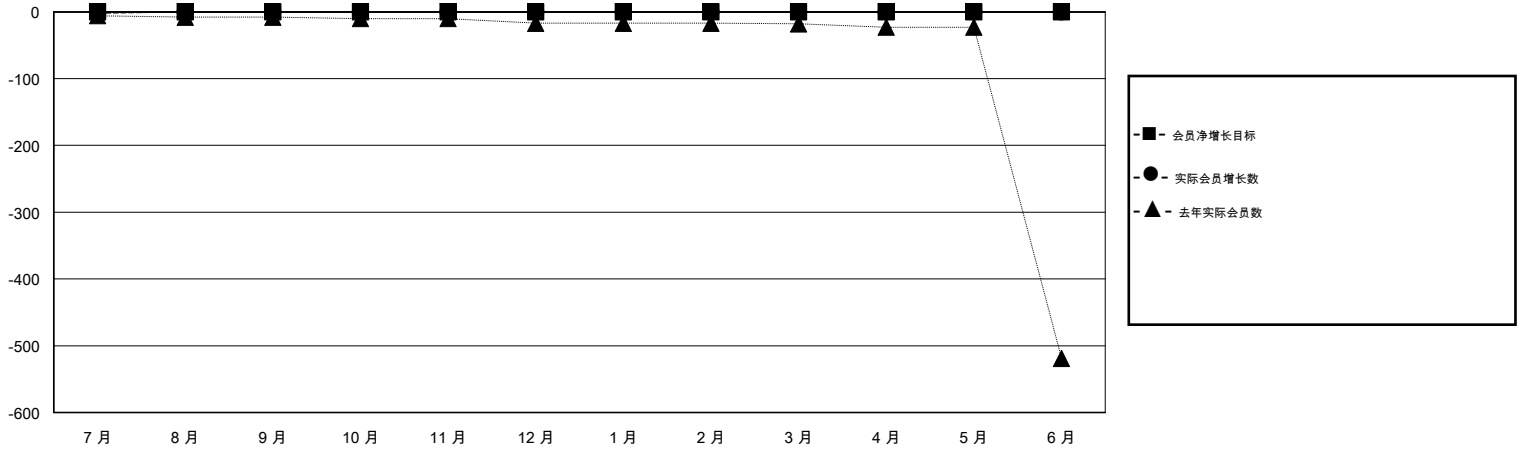

MONTHLY MEMBERSHIP PROGRESS REPORT

District 387

Results as of: 7/31/2019

GMT:

地点 CHINA

GMT宪章区

分会			
成果 2019-2020			
季	新分会目标	新会	会员流失的分会
7月/8月/9月	0	0	5
10月/11月/12月	0	0	0
1月/2月/3月	0	0	0
4月/5月/6月	0	0	0

位会员@每位须缴			
成果 2019-2020			
季	会员净增长目标	实际会员增长数	实际退会会员 (包括转会)
7月/8月/9月	0	3	3
10月/11月/12月	0	0	0
1月/2月/3月	0	0	0
4月/5月/6月	0	0	0

目标与实际新会累积

目标和实际会员累积

已取消的分会: 5	1 CLUBS OF 83 增添1位或以上的新会员	性别分布
放弃的会员	点击这里取得累计会员数据	男 860 (63.42%)
过世 0		女 496 (36.58%)
分会已取消 0		总计家庭单位会员数 108
其他 3		支付减半会费的家庭会员 55
总计 3		