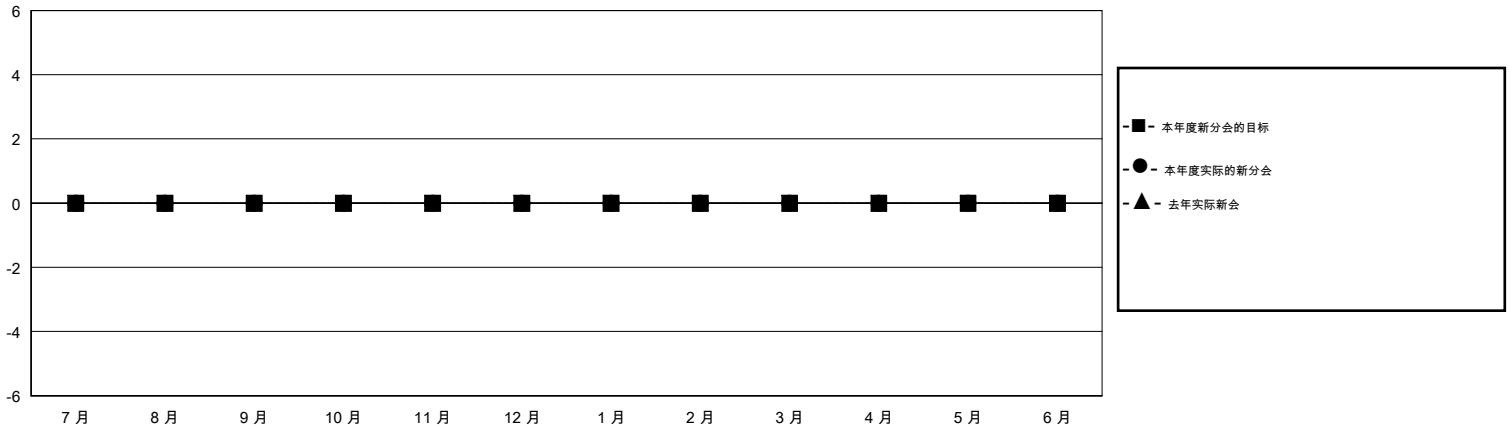

MONTHLY MEMBERSHIP PROGRESS REPORT

District 387

Results as of: 7/31/2019

GMT:

地点 CHINA

GMT宪章区

分会			
成果 2019-2020			
季	新分会目标	新会	会员流失的分会
7月/8月/9月	0	0	5
10月/11月/12月	0	0	0
1月/2月/3月	0	0	0
4月/5月/6月	0	0	0

位会员@每位须缴			
成果 2019-2020			
季	会员净增长目标	实际会员增长数	实际退会会员 (包括转会)
7月/8月/9月	0	3	3
10月/11月/12月	0	0	0
1月/2月/3月	0	0	0
4月/5月/6月	0	0	0

目标与实际新会累积

目标和实际会员累积

已取消的分会: 5	1 CLUBS OF 83 增添1位或以上的新会员	性别分布
放弃的会员	点击这里取得累计会员数据	男 860 (63.42%)
过世 0		女 496 (36.58%)
分会已取消 0		总计家庭单位会员数 108
其他 3		支付减半会费的家庭会员 55
总计 3		